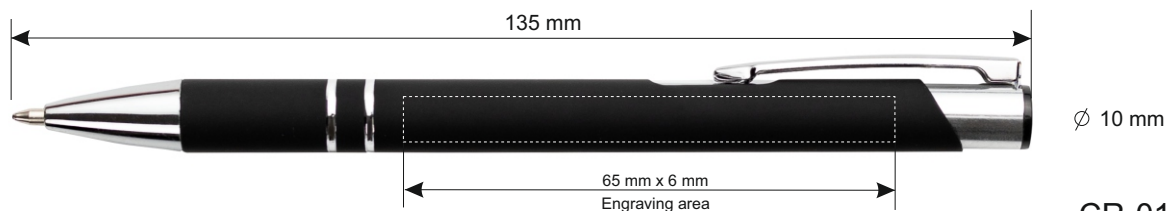

# Seria Cosmo soft rubber

skala 1:1

$\varnothing$  10 mm

CR-01

$\varnothing$  10 mm

CR-05

CR-06

CR-10A