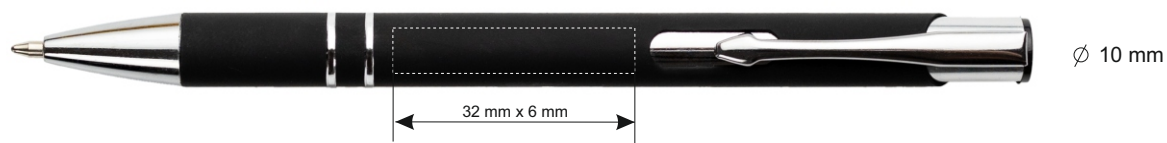

# Seria Cosmo soft rubber

skala 1:1

$\varnothing$  10 mm

CR-01

$\varnothing$  10 mm

CR-05

CR-06

CR-10A